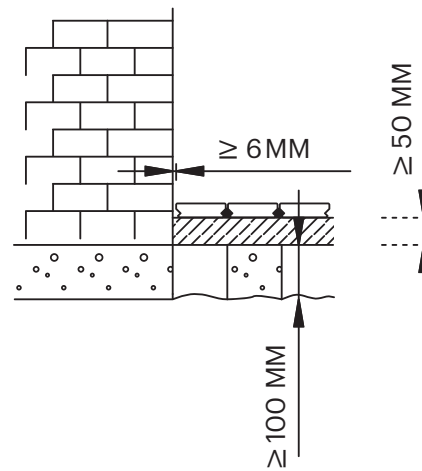

LUNAWOOD

PROFIX2

4-4,2 X 35-45 MM, Ø MAX 8 MM, 2,2 PCS/M

RUOSTUMATON
ROSTFREIER
STAINLESS
INOXYDABLE

PUUÖLJY
HOLZÖL
WOOD OIL
HUILE POUR BOIS

1

2

3