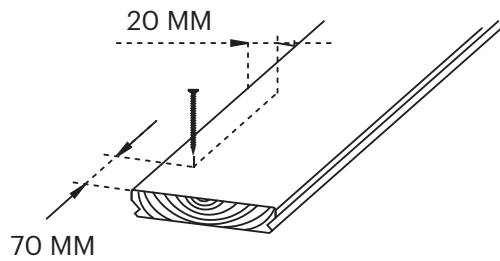

LUNAWOOD

PROFIX2

4-4,2 X 35-45 MM, Ø MAX 8 MM, 2,2 PCS/M

RUOSTUMATON
ROSTFREIER
STAINLESS
INOXYDABLE

PUUÖLJY
HOLZÖL
WOOD OIL
HUILE POUR BOIS

1

2

3