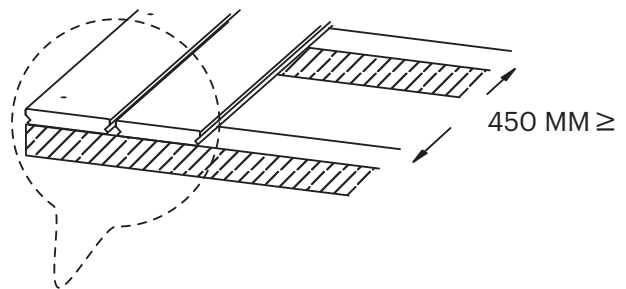

LUNAWOOD

PROFIX2

4-4,2 X 35-45 MM, Ø MAX 8 MM, 2,2 PCS/M

RUOSTUMATON
ROSTFREIER
STAINLESS
INOXYDABLE

PUUÖLJY
HOLZÖL
WOOD OIL
HUILE POUR BOIS

1

2

3

4

5

6

7

8