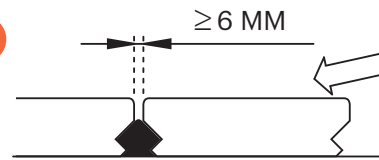

LUNAWOOD

PROFIX2

4-4,2 X 35-45 MM, Ø MAX 8 MM, 2,2 PCS/M

RUOSTUMATON
ROSTFREIER
STAINLESS
INOXYDABLE

PUUÖLJY
HOLZÖL
WOOD OIL
HUILE POUR BOIS

1

2

3

4

5

6

7

8