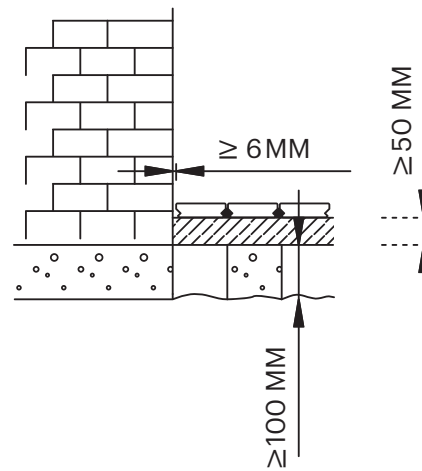

# PROFIX 3

5,0 X 70-80 MM, Ø MAX 12 MM, 1,6 PCS/M

RUOSTUMATON  
ROSTFREIER  
STAINLESS  
INOXYDABLE

PUUÖLJY  
HOLZÖL  
WOOD OIL  
HUILE POUR BOIS

1

2

3

4