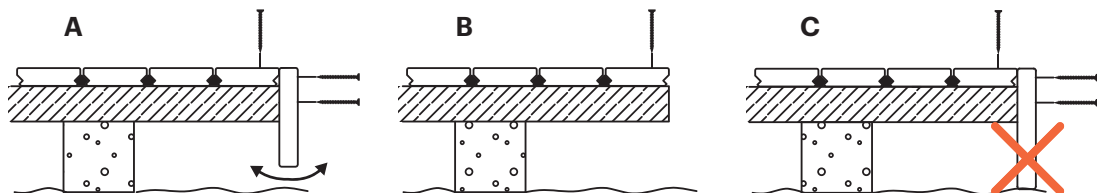

LUNAWOOD

PROFIX 3

5,0 X 70-80 MM, Ø MAX 12 MM, 1,6 PCS/M

RUOSTUMATON
ROSTFREIER
STAINLESS
INOXYDABLE

PUUÖLJY
HOLZÖL
WOOD OIL
HUILE POUR BOIS

1

2

3

4

5

6

7

8