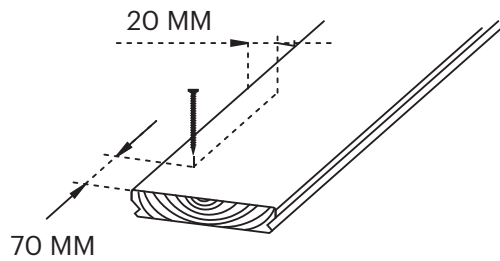

# PROFIX 3

5,0 X 70-80 MM, Ø MAX 12 MM, 1,6 PCS/M

RUOSTUMATON  
ROSTFREIER  
STAINLESS  
INOXYDABLE

PUUÖLJY  
HOLZÖL  
WOOD OIL  
HUILE POUR BOIS

1

2

3

4