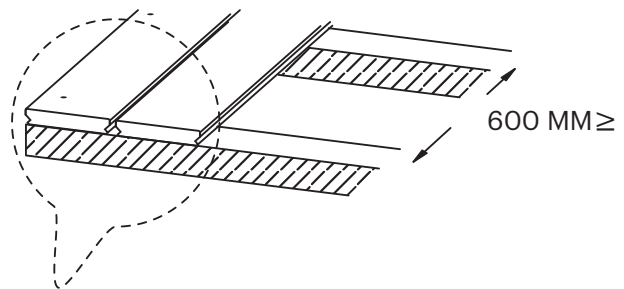

# PROFIX 3

5,0 X 70-80 MM, Ø MAX 12 MM, 1,6 PCS/M

RUOSTUMATON  
ROSTFREIER  
STAINLESS  
INOXYDABLE

PUUÖLJY  
HOLZÖL  
WOOD OIL  
HUILE POUR BOIS

1

2

3

4