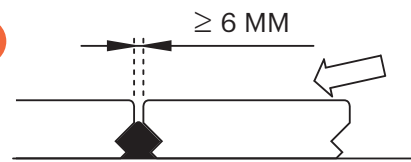

LUNAWOOD

PROFIX 3

5,0 X 70-80 MM, Ø MAX 12 MM, 1,6 PCS/M

RUOSTUMATON
ROSTFREIER
STAINLESS
INOXYDABLE

PUUÖLJY
HOLZÖL
WOOD OIL
HUILE POUR BOIS

1

2

3

4

5

6

7

8