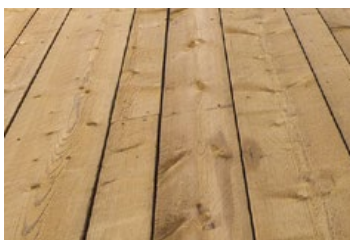

BOIS BRUTS

COMPOSITE THERMOWOOD (TWPC)

Le **THERMOWOOD LUNAWOOD** est un matériau-Bois noble, écologique et produit au cours d'un procédé de fabrication naturel, à partir de chaleur et de vapeur d'eau. Le Thermowood est stable, durable et non toxique. Il peut être utilisé à l'intérieur comme à l'extérieur, et sous tous les climats. Lunawood est un matériau naturel, respectueux de l'environnement, facile à usiner et à mettre en œuvre.