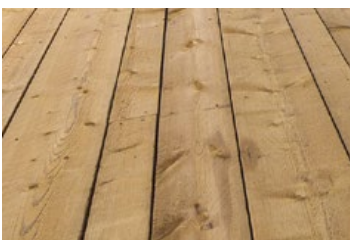

**SÅGAT TIMMER**

**TWPC (THERMOWOOD PLASTIC COMPOSITE)**

**LUNAWOOD THERMOWOOD** är ett vackert och hållbart trämaterial som tillverkas med naturliga metoder, värme och ånga. Thermowood håller måtten och formen, är motståndskraftigt mot svampangrepp och giftfritt. Materialet kan användas inomhus och utomhus oavsett klimat. Lunawood är en miljöanpassad naturprodukt som är lätt att maskinbearbeta och montera.