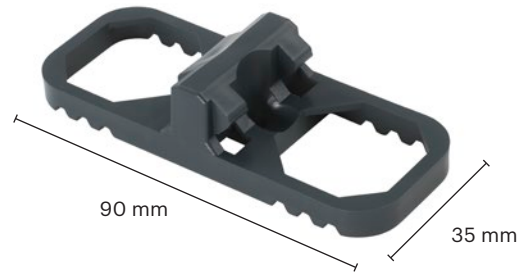

### -piilokiinnike

Soveltuu 92–160 mm leveille terassilaudoille

#### TÄRKEIMMÄT EDUT

- 7 mm ilmarako pitää terassilaudat kuivempina
- Parempi ilmankierto pidentää terassin käyttöikä
- Profix-kiinnikkeitä voidaan käyttää ympäri vuoden ulkokohteissa lämpötilavälillä -35 – +80 °C
- Tyylikäs lopputulos ilman näkyviä ruuveja
- Terassilautojen väliin tulee yhtenäisesti 6 mm rako
- Nopea ja helppo asentaa

#### PROFIX 2 PLUS, TUOTETIEDOT

Materiaali	HDPE (polyeteeni)
Mitat (mm)	leveys 35   korkeus 20,1   pituus 90
Menekki	2,2 kiinnikettä / m
Pakkauskoko	100 kpl / laatikko
Tuote	Profix2 Plus 100 kpl/ltk