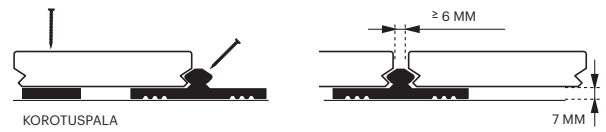

### -piilokiinnike

Soveltuu 92–160 mm leveille terassilaudoille

#### TÄRKEIMMÄT EDUT

- 7 mm ilmarako pitää terassilaudat kuivempina
- Parempi ilmankierto pidentää terassin käyttöikä
- Profix-kiinnikkeitä voidaan käyttää ympäri vuoden ulkokohteissa lämpötilavälillä -35 – +80 °C
- Tyylikäs lopputulos ilman näkyviä ruuveja
- Terassilautojen väliin tulee yhtenäisesti 6 mm rako
- Nopea ja helppo asentaa

#### PROFIX 2 PLUS, TUOTETIEDOT

Materiaali	HDPE (polyeteeni)
Mitat (mm)	leveys 35   korkeus 20,1   pituus 90
Menekki	2,2 kiinnikettä / m
Pakkauskoko	100 kpl / laatikko
Tuote	Profix2 Plus 100 kpl/ltk

#### KOROTUSPALAT, TUOTETIEDOT

Materiaali	Kumigranulaatti
Mitat (mm)	8x60x90 mm
Käyttö	Ensimmäisen ja viimeisen laudan alla
Pakkauskoko	24 palaa/pakkaus
Tuote	Korotuspala 24 kpl/ltk

Lunawood-lämpöpuu on valmistettu täysin luonnonmukaisin menetelmin, vesihöyryn ja korkeiden lämpötilojen avulla. Lämpökäsittelyn ansiosta puusta tulee pihkatonta ja sen kestävyys sekä muotopysyvyys paranevat olennaisesti. Aito Lunawood-lämpöpuu on korkealaatuinen, uusiutuva ja ympäristösertifioitu rakennusmateriaali.