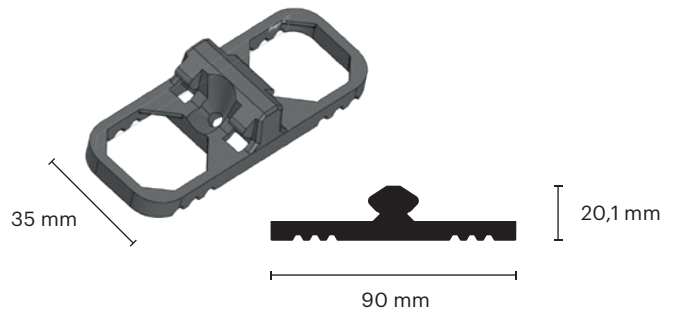

PROFIX 2 PLUS -piilokiinnike

PROFIX 2 PLUS -piilokiinnike lisää terassin kestävyyttä. Profix 2 Plus -kiinnikkeet muodostavat 7 mm ilmaraon terassilaudoituksen ja alusrakenteen (koolausten) väliin. Tämä estää kosteuden nousemisen koolauksesta terassilautoihin ja puu pääsee kuivumaan paremmin sateen tai pesun jälkeen. Plus-kiinnikkeiden käyttö lisää aidon lämpöpuuterassin elinikää.

Ominaisuudet:

- Tehty HDPE polyeteenistä, sisältää UV:lta suojaavan ainesosan
- Täysin kierrätettävä, voidaan hävittää polttamalla puun ja muiden palavien materiaalien kanssa
- Valmistusprosessissa noudatetaan laadunvalvontaohjetta ISO 9001
- Profix-kiinnikkeitä voidaan käyttää ympäri vuoden ulkokohteissa lämpötilavälillä -35 – +80°C

Tarkemmat tuotetiedot:

Materiaali	HDPE (polyeteeni)
Mitat (mm)	leveys 35 korkeus 20,1 pituus 90
Menekki	2,2 kiinnikettä / m
Pakkauskoko	100 kpl / laatikko
Väri	tumman harmaa

Tärkeimmät edut:

- Ilmarako pitää terassin kuivempana ja pidentää terassin käyttöikää
- Tyylikäs lopputulos ilman näkyviä ruuveja
- Terassilautojen väliin johdonmukaisesti 6 mm rako
- Terassin pinta säilyy ehjänä
- Nopea ja helppo asentaa