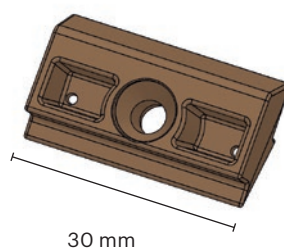

PROFIX 2 -piilokiinnike

Lunawoodin ainutlaatuinen PROFIX 2 -piilokiinnike mahdollistaa terassin nopean ja helpon asennuksen ilman näkyviä ruuveja, jolloin terassi näyttää siistiltä ja tyylikkäältä. Profix-kiinnike on erikoismuovista valmistettu helppokäyttöinen iskunkestävä kiinnike, joka säilyttää laudat ehjinä. Tuote soveltuu Lunawoodin Profix 2 -terassilautoihin.

OMINAISUUDET

- Tehty HDPE polyeteenistä, sisältää UV:lta suojaavan ainesosan
- Täysin kierrätettävä, voidaan hävittää polttamalla puun ja muiden palavien materiaalien kanssa
- Valmistusprosessissa noudatetaan laadunvalvontaohjetta ISO 9001
- Profix-kiinnikkeitä voidaan käyttää ympäri vuoden ulkokohteissa lämpötilavälillä -35 – +80°C

TARKEMMAT TUOTETIEDOT

Materiaali	HDPE (polyeteeni)
Mitat (mm)	leveys 19,7 korkeus 14,3 pituus 30
Menekki	2,2 kiinnikettä / m
Pakkauskoko	200 kpl / laatikko
Paino	680 g / laatikko
Väri	ruskea
Tuote	Profix2 -kiinnike 200 kpl/ltk

TÄRKEIMMÄT EDUT

- Helppo ja nopea piilokiinnitys verrattuna päältäruuvaukseen
- Siisti ja viimeistelty terassinpinta ilman näkyviä ruuveja
- Mahdollistaa automaattisesti 6 mm raon terassilautojen välillä
- Kiinnitysruuveja tarvitaan vähemmän ja ruuvien koko on pienempi