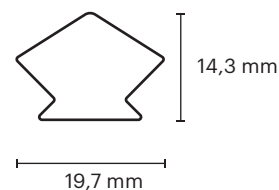

PROFIX 2 -piilokiinnike

Lunawoodin ainutlaatuinen PROFIX 2 -piilokiinnike mahdollistaa terassin nopean ja helpon asennuksen ilman näkyviä ruuveja, jolloin terassi näyttää siistiltä ja tyylikkäältä. Profix-kiinnike on erikoismuovista valmistettu helppokäyttöinen iskunkestävä kiinnike, joka säilyttää laudat ehjinä. Tuote soveltuu Lunawoodin Profix 2 -terassilautoihin.

TARKEMMAT TUOTETIEDOT

Materiaali	HDPE (polyeteeni)
Mitat (mm)	leveys 19,7 korkeus 14,3 pituus 30
Menekki	2,2 kiinnikettä / m
Pakkauskoko	200 kpl / laatikko
Paino	680 g / laatikko
Väri	ruskea
Tuote	Profix2 -kiinnike 200 kpl/ltk