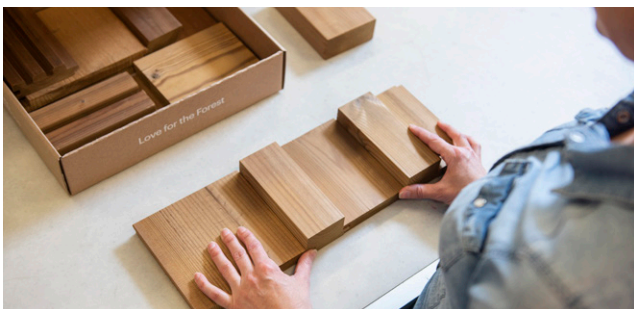

Project Ö, Suomi, suunnittelija Alekski Hautamäki

Luna Panel System

Luna Panel System tuoteperheen eri levyisillä ja paksuisilla tuotteilla leikittelemällä voidaan luoda julkisivuihin omaperäistä rytmiä ja tekstuuria. Luna Panel System tuotteet ovat ilmeeltään eläväpintaisia ja autenttisia, mutta moderneja.

Vastuullisesta kotimaisesta pohjoisen männystä valmistetuissa Luna Panel System profiileissa on nykyaikainen suora reuna. Ne luovat hienostuneen 3 mm:n varjouran paneelien väliin. Piilokiinnitys täydentää tyylikkään lopputuloksen. Luna Panel System tuotteet voidaan asentaa vaaka- ja pystysuuntaan. Tuotteet soveltuvat sekä sisä- että ulkokäyttöön.

Luna Panel System tuotteiden edut

- Nykyaikaisesti muotoiltua eläväpintaista kotimaista lämpökäsiteltyä mäntyä
- Viisi leveyttä ja kolme paksuutta mahdollistavat erilaiset ladonnat
- Voidaan asentaa vaaka- ja pystysuuntaan
- Soveltuvat sekä sisä- että ulkokäyttöön