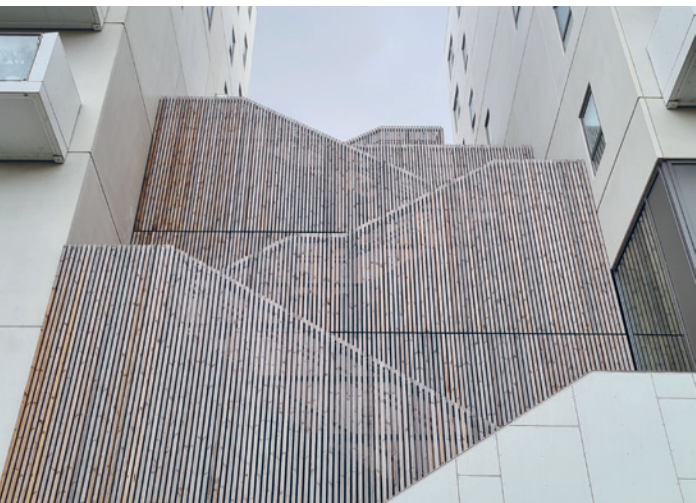

Lunawood Collection

Die Lunawood Collection kombiniert skandinavisches Design mit den technischen Eigenschaften von Thermoholz und erfüllt alle Anforderungen moderner Architektur. Sie wird in Finnland in Zusammenarbeit mit internationalen Fachleuten entwickelt. Die Lunawood Collection umfasst vielseitig einsetzbare Nut-Feder-Profile für Fassaden und Verkleidungen, Glattkantprofile für dekorative Strukturen und Flächen und Terrassendielen mit versteckter Befestigung. Die Produkte werden aus nordischer Fichte und Kiefer gefertigt. Alle Profile der Lunawood Collection sind behandeltes LunaThermo-D und somit unter allen Klimabedingungen haltbar.

Digitale design-tools

Lunawood stellt BIM-Objekte und Rendering-Bilder für Architekten und Designer bereit, die mit Thermoholz von Lunawood arbeiten möchten.

Die kostenlosen Tools können über den QR-Code oder von **lunawood.com** heruntergeladen werden.

Feuergeschütztes Lunawood ThermoWood®

Lunawood bietet mehrere ThermoWood®-Produkte mit imprägniertem BurnBlock® Brandschutz an.

Diese schwer entflammable einzustufende Behandlung ermöglicht die Verwendung von Lunawood in Gebäuden, die eine Brandschutzklasse B erfordern (gemäß Eurocode EN 13501). Dank seiner ungiftigen Zusammensetzung ist Lunawood ThermoWood® mit der BurnBlock®-Brandschutzbehandlung auch für Innenanwendungen geeignet und bietet zuverlässigen Schutz. Die CE-gekennzeichnete Behandlung ist in allen Klimazonen wirksam und erfordert keine Pflegemaßnahmen.

Als neue Lösung bietet Lunawood auch hochwertige vorgestrichene und schwer entflammable ThermoWood®-Produkte in drei erdigen Farben an: mittelgrau, hellgrau und schwarz.

Erfahren Sie mehr über unsere brandschutztechnischen Lösungen unter **lunawood.com**

■ **Himmelbyen, Denmark**

Architektur: The Seasons. Foto: Bergsten Timber AS.